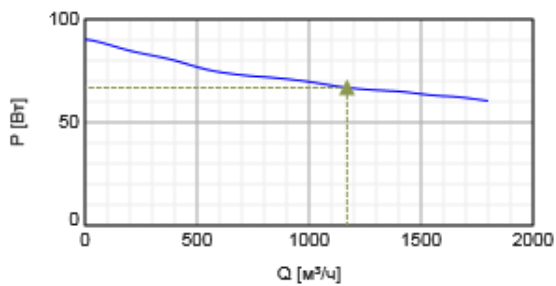

AR 300E4 SILEO AXIAL FAN

Артикул **37378**

Version: 50 Hz

Document type: **Технический паспорт**

Document date: **2016-06-21**

Generated by: **Systemair Онлайн Каталог**

Описание

Технические данные

Характеристики

Диаграммы

Гидравлические данные

	Рабочая точка						
	Q [м³/ч]	Ps [Па]	P [Вт]	n [1/мин]	I [А]	SFP [кВт/м³/с]	U [В]
Макс. эффективное	▲ 1169	▲ 48,3	▲ 66,9	1349	0,298	0,206	230

Размеры

Схема подключения