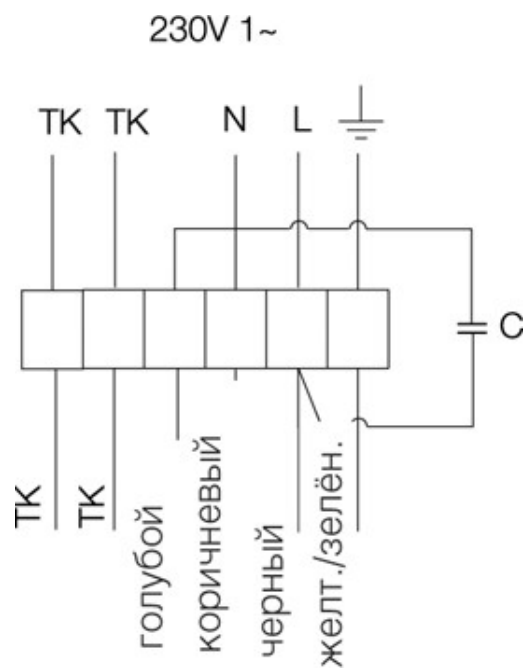

Характеристики

Диаграммы

Гидравлические данные

	Рабочая точка						
	Q [м³/ч]	Ps [Па]	P [Вт]	n [1/мин]	I [А]	SFP [кВт/м³/с]	U [В]
Макс. эффективное	▲ 1169	▲ 48,3	▲ 66,9	1349	0,298	0,206	230

Размеры

Схема подключения

Принадлежности

Электрические принадлежности

- REV-5POL/05 ON/OFF (33979)
- REE 1 Speed control (5314)
- S-ET 10 Motor Protection (5154)
- AWE-SK Motorprotection 2A/230V (5138)
- RTRE 1,5 Speed control (5008)
- REU 1.5 Speed control (5004)