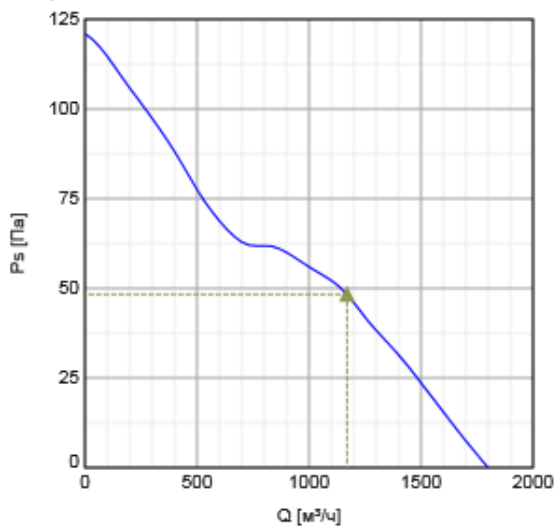

AR 300E4 SILEO AXIAL FAN

Артикул **37378**

Version: 50 Hz

Document type: **Технический паспорт**

Document date: **2016-06-21**

Generated by: **Systemair Онлайн Каталог**

Описание

Технические данные

Характеристики

Диаграммы

Гидравлические данные

	Рабочая точка						
	Q [м³/ч]	Ps [Па]	P [Вт]	n [1/мин]	I [А]	SFP [кВт/м³/с]	U [В]
Макс. эффективное	▲ 1169	▲ 48,3	▲ 66,9	1349	0,298	0,206	230

Размеры

Схема подключения