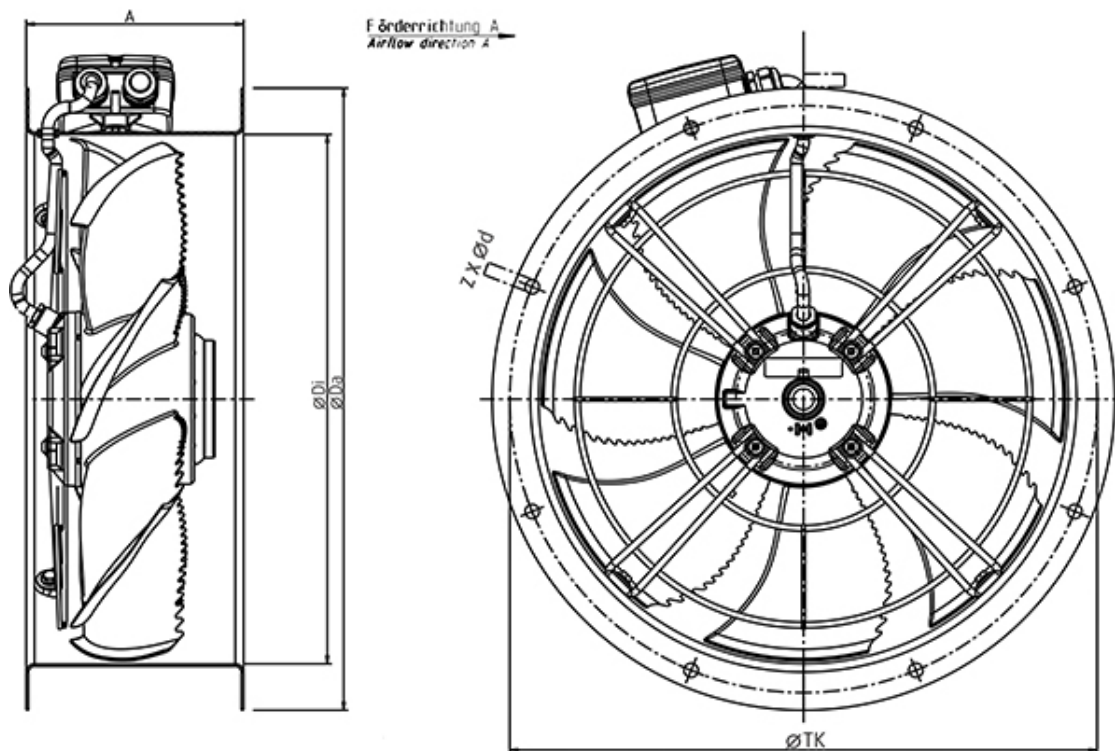

Характеристики

Диаграммы

Гидравлические данные

	Рабочая точка						
	Q [м³/ч]	Ps [Па]	P [Вт]	n [1/мин]	I [А]	SFP [кВт/м³/с]	U [В]
Макс. эффективное	▲ 1169	▲ 48,3	▲ 66,9	1349	0,298	0,206	230

Размеры

Схема подключения